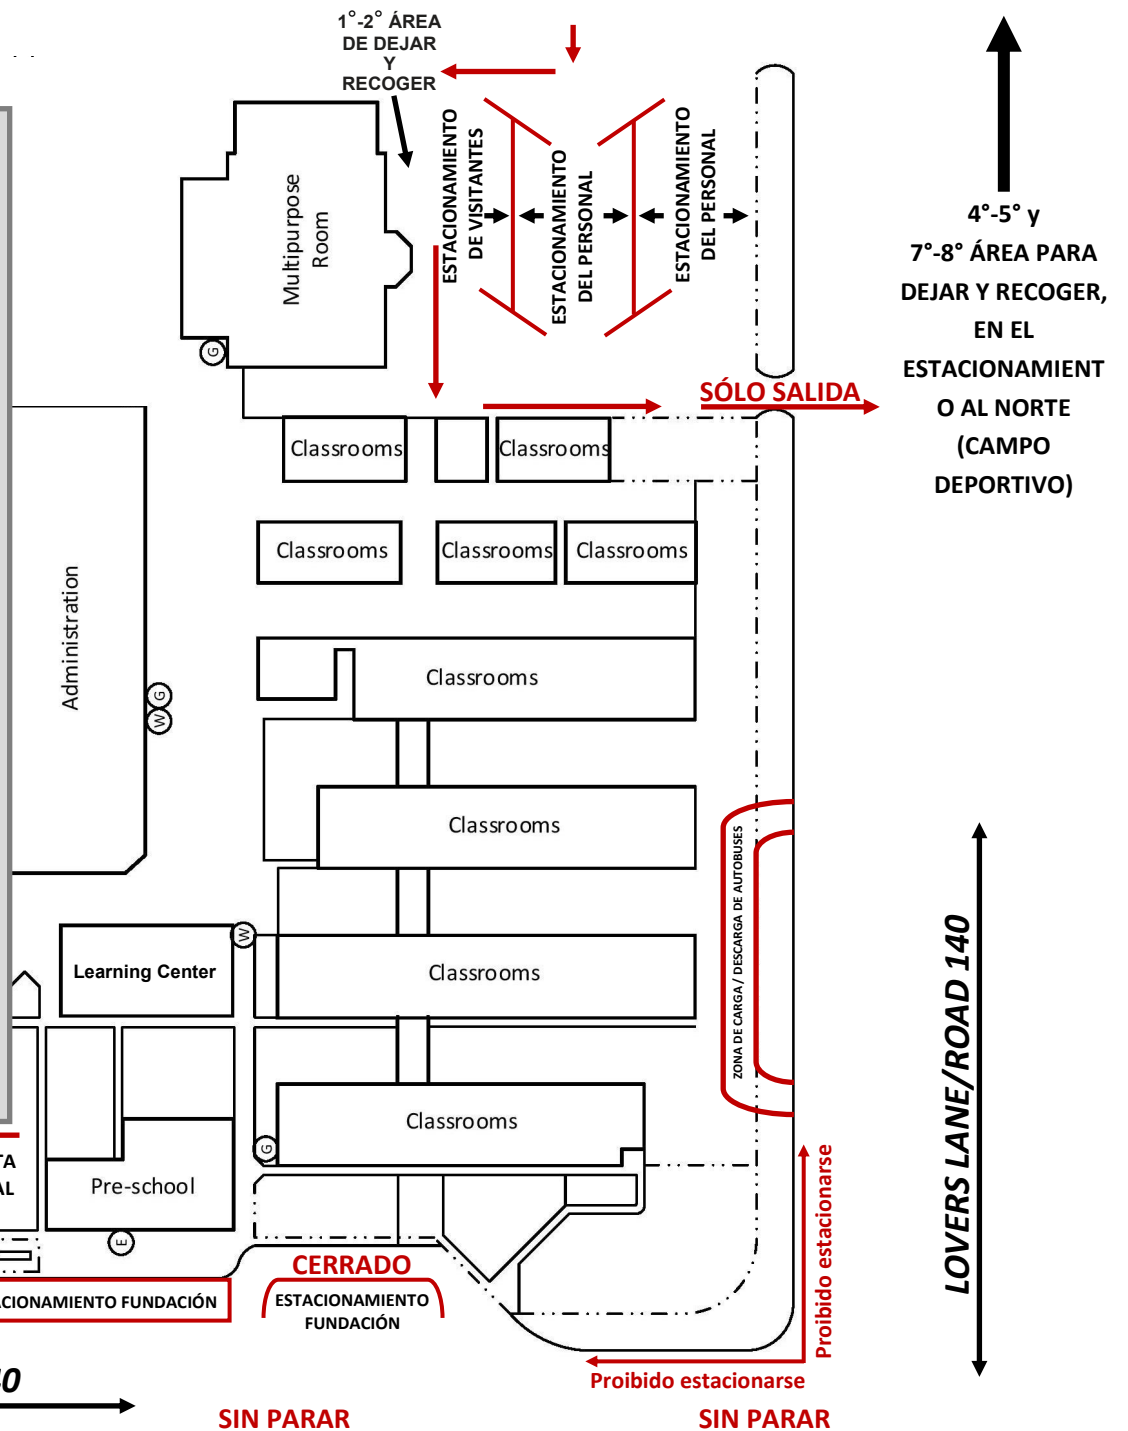

Students arriving to school late must enter through the main entrance (the black gate off of Ave 240)

**Thank you to all of our Sundale Families for your continued cooperation! #SundaleStrong**

PLEASE BE COURTEOUS TO DRIVERS BEHIND YOU and find a parking spot if your child is delayed. Children are NOT allowed to walk into the parking lot without an adult.

**6°** dejar (8:30\*) y recoger(12:30\*) en la línea express (cerca del granero de autobuses) localizada en la Ave 240 (Prosperity)

**7°-8°** dejar (8:30\*) y recoger (12:30\*) en el campo deportivo localizado en la Ave 140 (Lovers Lane)

Los estudiantes que lleguen tarde a la escuela deben ingresar por la entrada principal (la puerta negra de la avenida 240)

**Gracias a todas nuestras familias de Sundale por su cooperación continua! #SundaleStrong**